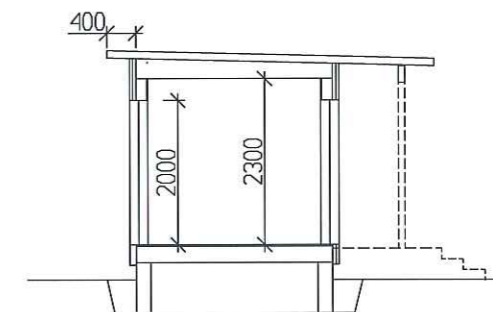

SNITT A-A

SNITT B-B

SNITT C-C

C REV. 30.10.2007 SØ
 B REV. 13.06.2007 AMH
 A REV. 29.03.2007 AMH

Tiltakshaver: SI-BBygg as	Målestokk 1:100	Tegn amh Trac	Dato 26.02.2007
Byggeplass : Varden, Oгна			Dato
Kommune : Hå	Gnr	Bnr	Disk siby Sak
Utbygger   25 År på Jæren 4360 Varhaug www.slbygg.no Tlf. 51 79 10 80	Planlegger  KLEPP PROSJEKTERING AS © Tegningen er beskyttet iht lov om opphavsrett		