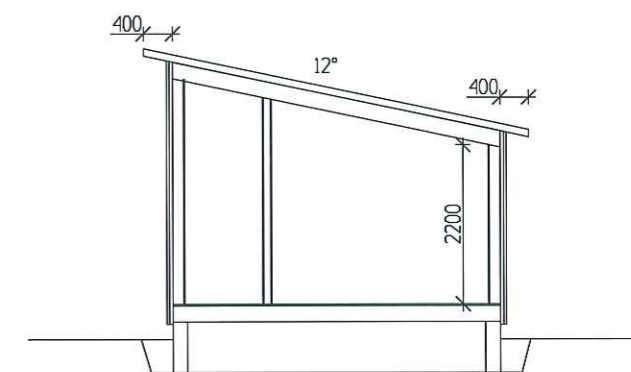

SNITT A-A

SNITT B-B

SNITT C-C

C REV. 30.10.2007 SØ
 B REV. 13.06.2007 AMH
 A REV. 29.03.2007 AMH

Tiltakshaver: SI-BBygg as	Målestokk 1:100	Tegn amh Trac	Dato 26.02.2007
Byggeplass : Varden, Oгна			Dato
Kommune : Hå	Gnr	Bnr	Disk siby Sak
Utbygger   25 År på Jæren 4360 Varhaug www.slbygg.no Tlf. 51 79 10 80	Planlegger  KLEPP PROSJEKTERING AS © Tegningen er beskyttet iht lov om opphavsrett		